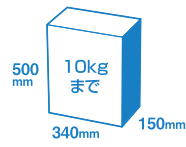

アーキフレーム取り付け

写真はステンシルパー色 (FR) 左開き

写真は後出し (FR)

受け取り最大サイズ・重さ

写真の荷物は (350ml 24缶入り/1ケース) は最大サイズではありません。

前出し (FF)
CTNR4010R (L) □
65,300円 (税抜)

後出し (FR)
CTNR4011R (L) □
77,400円 (税抜)

ハーフタイプ

壁掛け (門扉・住宅壁などに)

アーキフレーム取り付け

専用ポール取り付け

写真はエイジングブラウン色 (FF) 右開き

受け取り最大サイズ・重さ

写真の荷物は最大サイズではありません。

前出し (FF)
CTNR4030R (L) □
71,400円 (税抜)

後出し (FR) は
対応していません。

ミドルタイプ

壁埋め込み (門扉などに)

据え置き

専用ポール取り付け

アーキフレーム取り付け

写真は黒鉄ブラック色 (FR) 左開き

写真は後出し (FR)

受け取り最大サイズ・重さ