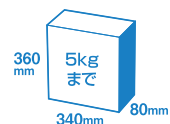

COMBO

コンボ

サイズバリエーションが豊富。住まいに合わせて設置方法も選べます。

[シリンダー錠仕様]

コンパクトタイプ

壁掛け (門扉・住宅壁などに)

アーキフレーム取り付け

写真は漆喰ホワイト色 (FF) 右開き

受け取り最大サイズ・重さ

写真の荷物は最大サイズではありません。

前出し (FF)
CTNR4040R (L) □
64,300円 (税抜)

後出し (FR) は
対応していません。

スリムタイプ

壁埋め込み (門扉などに)

据え置き

専用ポール取り付け

アーキフレーム取り付け

写真はステンシルパー色 (FR) 左開き

写真は後出し (FR)

受け取り最大サイズ・重さ

写真の荷物は (350ml 24缶入り/1ケース) は最大サイズではありません。

前出し (FF)
CTNR4010R (L) □
65,300円 (税抜)

後出し (FR)
CTNR4011R (L) □
77,400円 (税抜)

ハーフタイプ