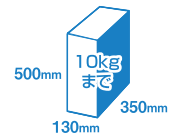

受け取り最大サイズ・重さ

写真の荷物は最大サイズではありません。

前出し (FF)
CTNR4040R (L) □
64,300円 (税抜)

後出し (FR) は
対応していません。

スリムタイプ

壁埋め込み (門扉などに)

据え置き

専用ポール取り付け

アーキフレーム取り付け

写真はステンシルパー色 (FR) 左開き

写真は後出し (FR)

受け取り最大サイズ・重さ

写真の荷物は (350ml 24缶入り/1ケース) は最大サイズではありません。

前出し (FF)
CTNR4010R (L) □
65,300円 (税抜)

後出し (FR)
CTNR4011R (L) □
77,400円 (税抜)

ハーフタイプ

壁掛け (門扉・住宅壁などに)

アーキフレーム取り付け

専用ポール取り付け

写真はエイジングブラウン色 (FF) 右開き

受け取り最大サイズ・重さ

写真の荷物は最大サイズではありません。

前出し (FF)
CTNR4030R (L) □
71,400円 (税抜)

後出し (FR) は
対応していません。