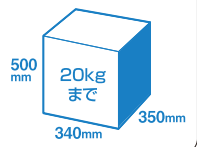

アーキフレーム取り付け

写真はステンシルパー色 (FR) 左開き

写真は後出し (FR)

受け取り最大サイズ・重さ

写真の荷物は (350ml 24缶入り/1ケース) は最大サイズではありません。

前出し (FF)
CTNR4010R (L) □
65,300円 (税抜)

後出し (FR)
CTNR4011R (L) □
77,400円 (税抜)

ハーフタイプ

壁掛け (門扉・住宅壁などに)

アーキフレーム取り付け

専用ポール取り付け

写真はエイジングブラウン色 (FF) 右開き

受け取り最大サイズ・重さ

写真の荷物は最大サイズではありません。

前出し (FF)
CTNR4030R (L) □
71,400円 (税抜)

後出し (FR) は
対応していません。

ミドルタイプ

壁埋め込み (門扉などに)

据え置き

専用ポール取り付け

アーキフレーム取り付け

写真は黒鉄ブラック色 (FR) 左開き

写真は後出し (FR)

受け取り最大サイズ・重さ

写真の荷物は (2L 6本入り/1ケース) は最大サイズではありません。

前出し (FF)
CTNR4020R (L) □
83,500円 (税抜)

後出し (FR)
CTNR4021R (L) □
95,600円 (税抜)

万一の閉じ込め防止機構付き

内部のレバーに触れると内部から開けられます。